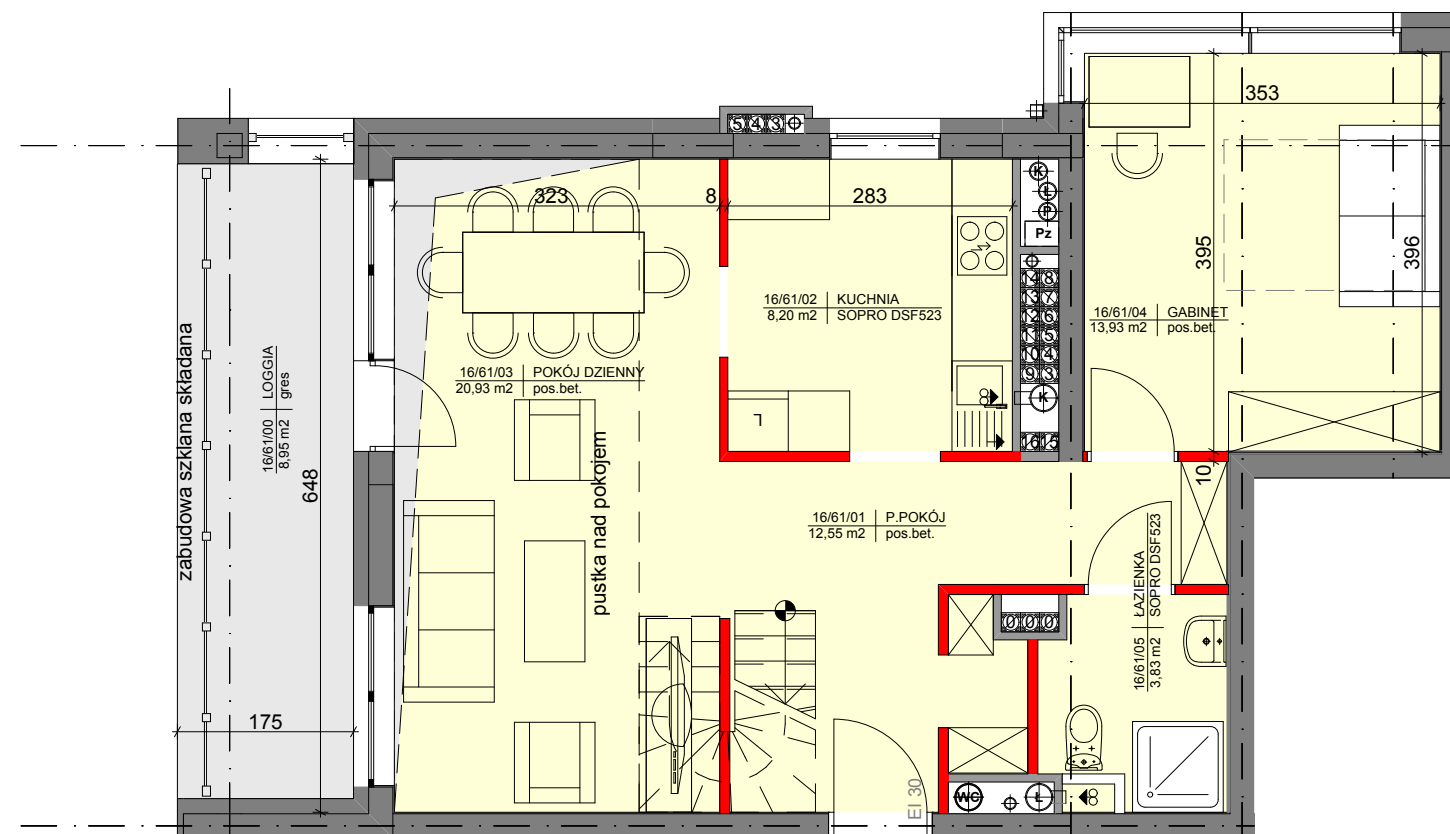

RZUT PIĘTRA 16

KWK RIVER TOWER®
SP. Z O. O. SK

ul. Produkcyjna 15
85 - 792 Bydgoszcz

tel.(52) 360 74 70 fax.(52) 360 74 70
<http://www.kwk.bydgoszcz.pl/>