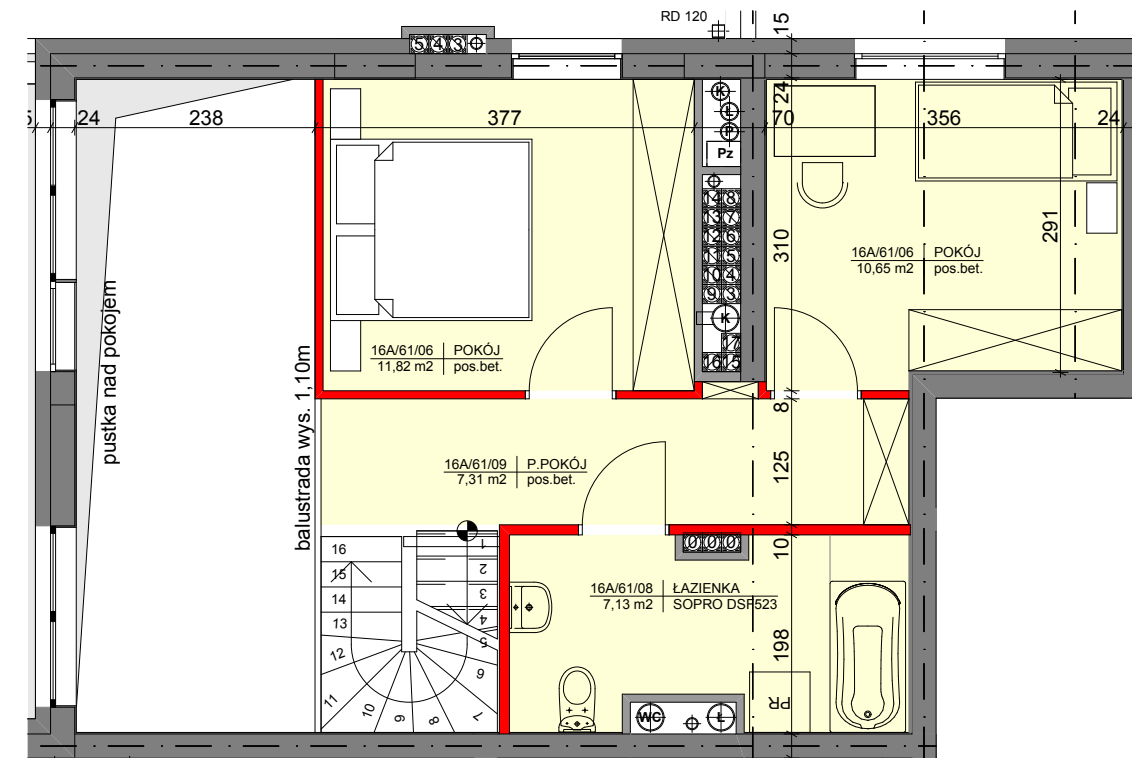

## M-61

16 PIĘTRO  
Z ANTRESOLĄ

### LOKALIZACJA MIESZKANIA W BUDYNKU:

### RZUT ANTRESOLI NAD PIĘTREM 16

KARTA M 61		
nr kond/nr mieszk/ nr pomieszczenia	Nazwa pomieszczenia	Obliczona powierzchnia
16/61/01	P.POKÓJ	12,55
16/61/02	KUCHNIA	8,20
16/61/03	POKÓJ DZIENNY	20,93
16/61/04	GABINET	13,93
16/61/05	ŁAZIENKA	3,83
16A/61/06	POKÓJ	10,65
16A/61/06	POKÓJ	11,82
16A/61/08	ŁAZIENKA	7,13
16A/61/09	P.POKÓJ	7,31
		96,35 m2